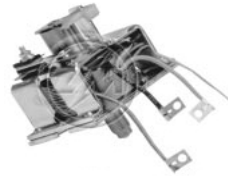

CATALOGO ZM SOLENOIDE

**IMPORTADORA
ISIS**

**Importación, Exportación
y Comercialización de Repuestos
de Vehículos**

Ignacio Carrera Pinto #1161, Rancagua.
Fono: 72-2-583570
ventas@importadoraisis.cl

ZM-101	HONDA	12V
		
HONDA CBX 200 STRADA / NX 200 / XR 200		
HONDA: 35850-KBB-900		

ZM-403	12V
	
UNIVERSAL	

ZM-405	12V
	
UNIVERSAL	

ZM-404	24V
	
UNIVERSAL	

ZM-406	24V
	
UNIVERSAL	

ZM-720	12V	
		
SOLENOIDE UNIVERSAL PORTA MALETA		